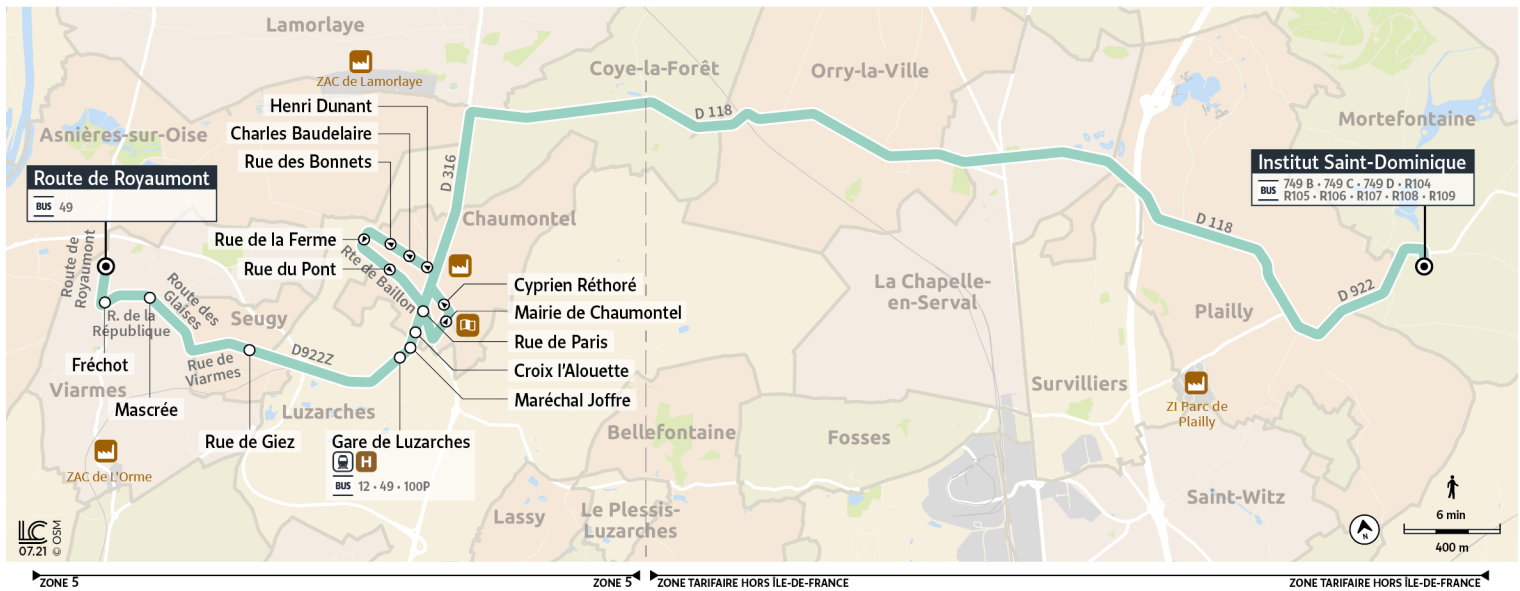

50

Direction : VIARMES – Route du Royaumeont

50 VIARMES Route de Royaumeont ↔ MORTEFONTAINE Institut Saint-Dominique

Horaires valables du 29 août 2022 au 7 juillet 2023 en période scolaire uniquement.

		→ Du lundi au vendredi			
MORTEFONTAINE	Institut Saint-Dominique	12:35	16:20	16:40	
	CHAUMONTEL	Henry Dunant	13:01	16:46	17:06
		Charles Beaudelaire	13:02	16:47	17:07
		Rue des Bonnets	13:03	16:48	17:08
		Rue de la Ferme	13:04	16:49	17:09
		Rue du Pont	13:06	16:51	17:11
		Mairie de Chaumontel	13:09	16:54	17:14
		Cyprien Réthoré	13:10	16:55	17:15
		Rue de Paris	13:11	16:56	17:16
		Croix l'Alouette	13:12	16:57	17:17
LUZARCHES	Maréchal Joffre	13:13	16:58	17:18	
	Gare de Luzarches	13:14	16:59	17:19	
SEUGY	Rue de Giez	13:18	17:03	17:23	
VIARMES	Mascrée	13:20	17:05	17:25	
	Fréchet	13:22	17:07	17:27	
	Route de Royaumeont	13:25	17:10	17:30	

- Circule les lundis, mardis, jeudis et vendredis uniquement en période scolaire.
- Circule le mercredi uniquement en période scolaire.

Bon à savoir

- Pas de service les samedis, dimanches et jours fériés.
- Ces horaires sont donnés à titre indicatif et sont soumis aux aléas de circulation.

50

Direction :

MORTEFONTAINE – Institut St-Dominique

50

VIARMES Route de Royaumont ↔ MORTEFONTAINE Institut Saint-Dominique

Horaires valables du 29 août 2022 au 7 juillet 2023 en période scolaire uniquement.

		→ Du lundi au vendredi
VIARMES	Route de Royaumont	7:19
	Fréchet	7:21
	Mascrée	7:23
SEUGY	Rue de Giez	7:27
LUZARCHES	Gare de Luzarches	7:31
	Maréchal Joffre	7:32
CHAUMONTEL	Croix l'Alouette	7:33
	Rue de Paris	7:34
	Mairie de Chaumontel	7:36
	Cyprien Réthoré	7:37
	Henry Dunant	7:41
	Charles Beaudelaire	7:42
	Rue des Bonnets	7:43
	Rue de la Ferme	7:44
	Rue du Pont	7:45
	MORTEFONTAINE	Institut Saint-Dominique