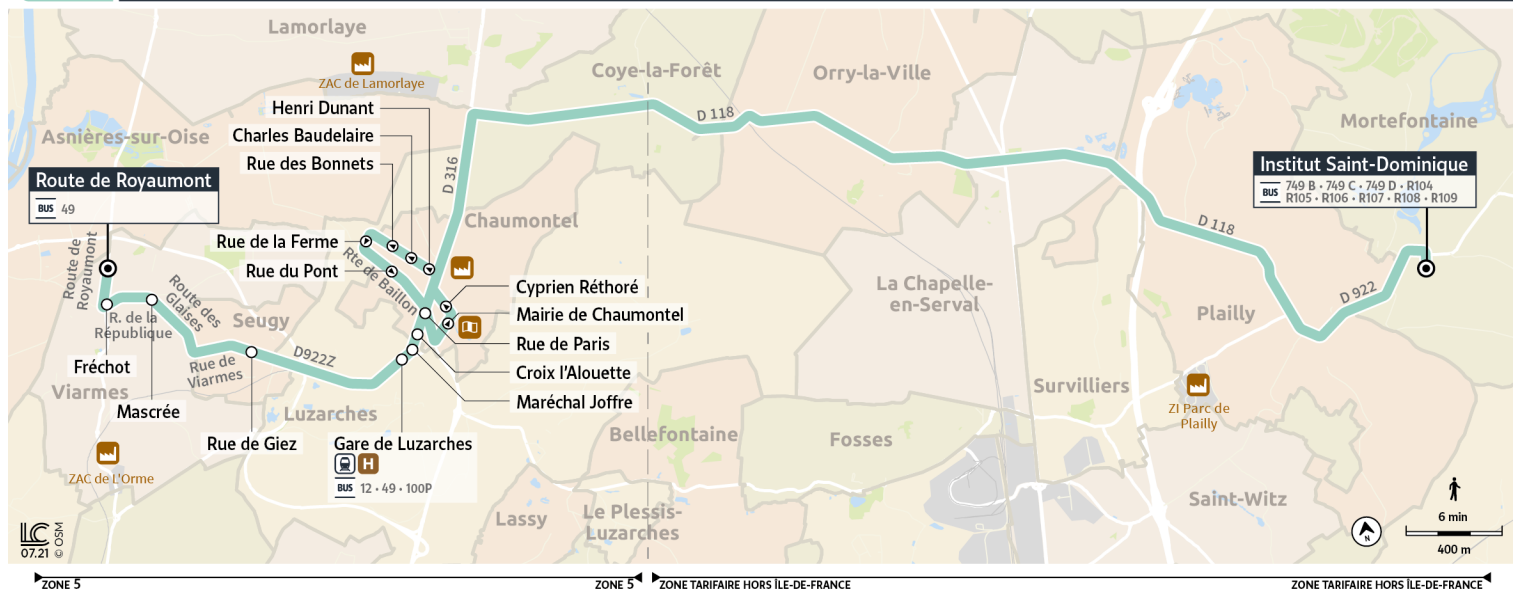

50

Direction : VIARMES – Route du Royaumeont

50 VIARMES Route de Royaumeont ↔ MORTEFONTAINE Institut Saint-Dominique

Horaires valables du 29 août 2022 au 7 juillet 2023 en période scolaire uniquement.

		→ Du lundi au vendredi			
MORTEFONTAINE	Institut Saint-Dominique	12:35	16:20	16:40	
	CHAUMONTEL	Henry Dunant	13:01	16:46	17:06
		Charles Beaudelaire	13:02	16:47	17:07
		Rue des Bonnets	13:03	16:48	17:08
		Rue de la Ferme	13:04	16:49	17:09
		Rue du Pont	13:06	16:51	17:11
		Mairie de Chaumontel	13:09	16:54	17:14
		Cyprien Réthoré	13:10	16:55	17:15
		Rue de Paris	13:11	16:56	17:16
		Croix l'Alouette	13:12	16:57	17:17
LUZARCHES	Maréchal Joffre	13:13	16:58	17:18	
	Gare de Luzarches	13:14	16:59	17:19	
SEUGY	Rue de Giez	13:18	17:03	17:23	
VIARMES	Mascrée	13:20	17:05	17:25	
	Fréchet	13:22	17:07	17:27	
	Route de Royaumeont	13:25	17:10	17:30	

50

Direction :

MORTEFONTAINE – Institut St-Dominique

50

VIARMES Route de Royaumont ↔ MORTEFONTAINE Institut Saint-Dominique

Horaires valables du 29 août 2022 au 7 juillet 2023 en période scolaire uniquement.

		→ Du lundi au vendredi
VIARMES	Route de Royaumont	7:19
	Fréchet	7:21
	Mascrée	7:23
SEUGY	Rue de Giez	7:27
LUZARCHES	Gare de Luzarches	7:31
	Maréchal Joffre	7:32
CHAUMONTEL	Croix l'Alouette	7:33
	Rue de Paris	7:34
	Mairie de Chaumontel	7:36
	Cyprien Réthoré	7:37
	Henry Dunant	7:41
	Charles Beaudelaire	7:42
	Rue des Bonnets	7:43
	Rue de la Ferme	7:44
	Rue du Pont	7:45
	MORTEFONTAINE	Institut Saint-Dominique