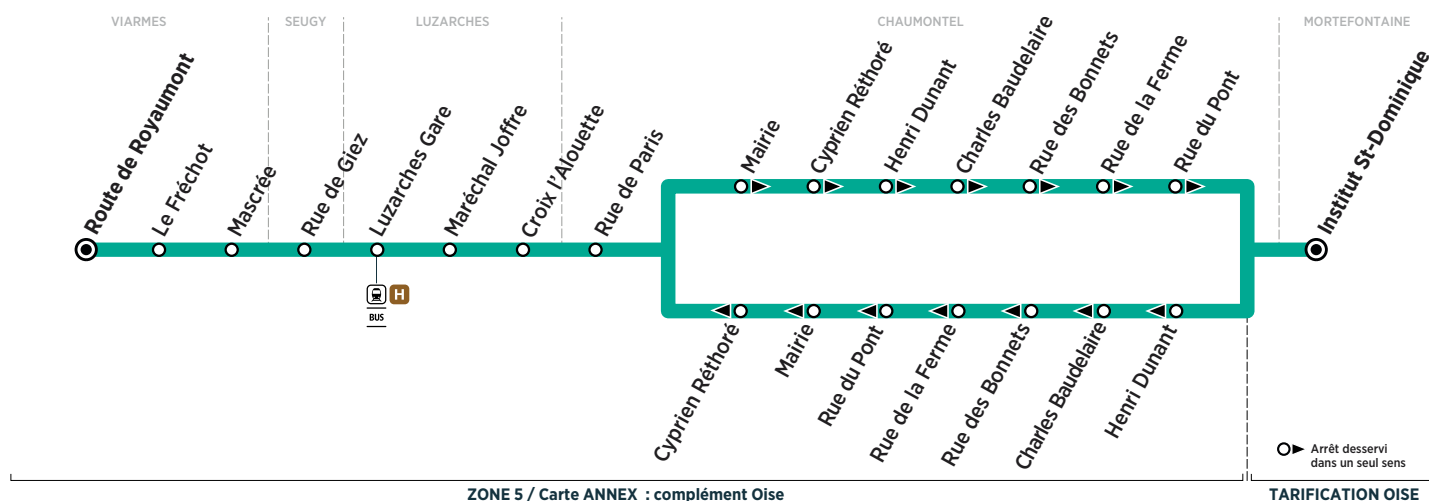

# BUS 50 VIARMES → MORTEFONTAINE

Horaires valables du 2 septembre 2019 au 3 juillet 2020 en période scolaire

## Du lundi au vendredi

VIARMES	Route de Royaumont	7:19
	Le Fréchet	7:21
	Mascrée	7:23
SEUGY	Rue de Giez	7:27
LUZARCHES	Luzarches Gare	7:31
	Maréchal Joffre	7:32
CHAUMONTEL	Croix l'Alouette	7:33
	Rue de Paris	7:34
	Mairie	7:36
	Cyprien Réthoré	7:37
	Henri Dunant	7:41
	Charles Baudelaire	7:42
	Rue des Bonnets	7:43
Rue de la Ferme	7:44	
	Rue du Pont	7:45
MORTEFONTAINE	Institut St-Dominique	8:20

Afin de s'adapter au mieux aux horaires des établissements scolaires, les horaires de cette ligne sont susceptibles d'être modifiés : la semaine de la rentrée, la dernière semaine de l'année scolaire et pendant les périodes d'examen.