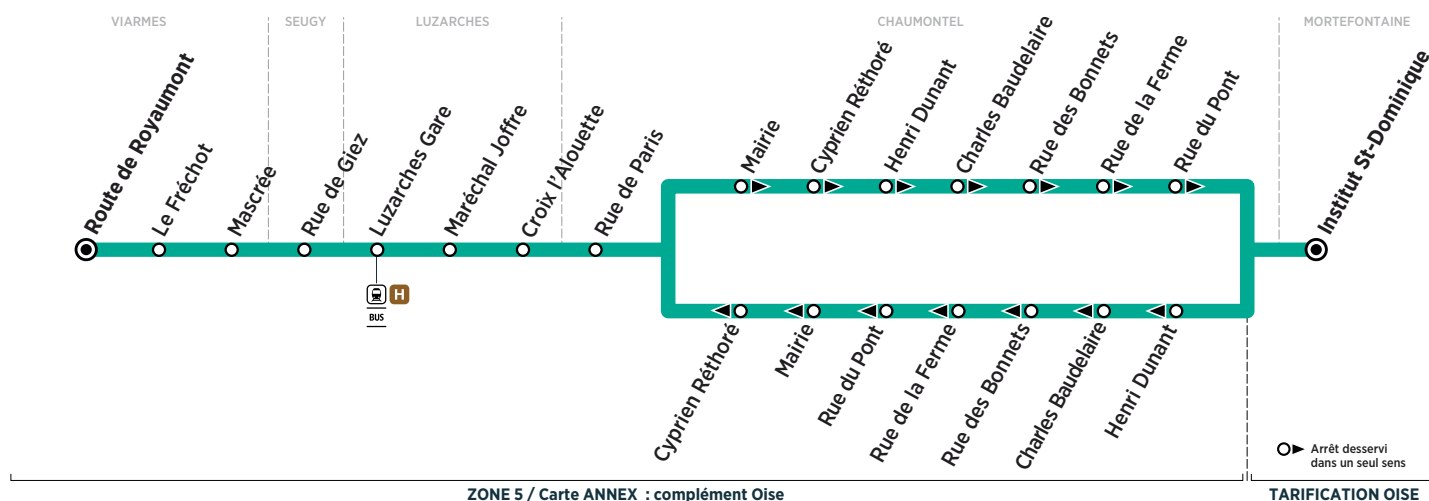

BUS 50 MORTEFONTAINE → VIARMES

Horaires valables du 2 septembre 2019 au 3 juillet 2020 en période scolaire

ZONE 5 / Carte ANNEX : complément Oise

TARIFICATION OISE

Du lundi au vendredi

MORTEFONTAINE	Institut St-Dominique	12:35	16:25	16:40
CHAUMONTEL	Henri Dunant	13:01	16:51	17:06
	Charles Baudelaire	13:02	16:52	17:07
	Rue des Bonnets	13:03	16:53	17:08
	Rue de la Ferme	13:04	16:54	17:09
	Rue du Pont	13:06	16:56	17:11
	Mairie	13:09	16:59	17:14
	Cyprien Réthoré	13:10	17:00	17:15
	Rue de Paris	13:11	17:01	17:16
	Croix l'Alouette	13:12	17:02	17:17
LUZARCHES	Maréchal Joffre	13:13	17:03	17:18
	Luzarches Gare	13:14	17:04	17:19
SEUGY	Rue de Giez	13:18	17:08	17:23
VIARMES	Mascrée	13:20	17:10	17:25
	Le Fréchet	13:22	17:12	17:27
	Route de Royaumont	13:25	17:15	17:30

Afin de s'adapter au mieux aux horaires des établissements scolaires, les horaires de cette ligne sont susceptibles d'être modifiés : la semaine de la rentrée, la dernière semaine de l'année scolaire et pendant les périodes d'examen.

Pour en savoir plus, consultez notre site www.keolis-cif.com

Circule le mercredi uniquement en période scolaire.

Circule les lundis, mardis, jeudis et vendredis uniquement en période scolaire.

Bon à savoir

- Pas de service les samedis, dimanches et jours fériés.
- Nos conducteurs s'efforcent en permanence de respecter ces horaires. Les conditions de circulation peuvent toutefois causer occasionnellement des retards.

Contact
Keolis CIF

01 48 62 38 33
Keolis-CIF.com
vianavigo.com