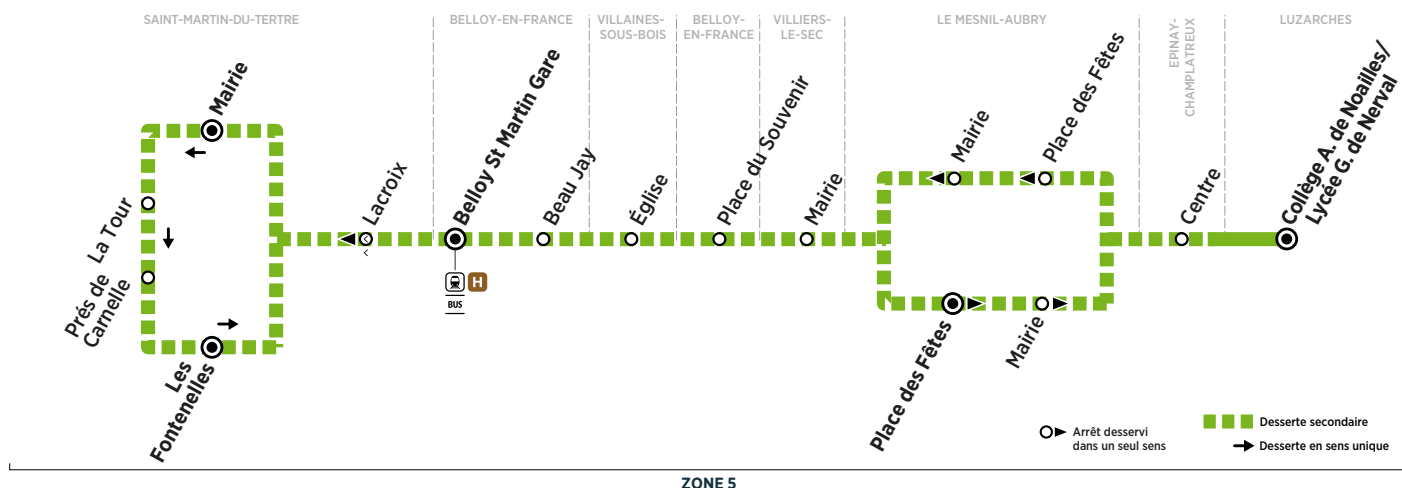

BUS 47 ST-MARTIN-DU-TERTRE → LUZARCHES

Horaires valables du 2 septembre 2019 au 3 juillet 2020 en période scolaire

ZONE 5

Du lundi au vendredi

SAINT-MARTIN-DU-TERTRE	Mairie	7:34	8:40		
	La Tour	7:35	8:41		
	Près de Carnelle	7:37	8:43		
	Les Fontenelles	7:39	8:45		
BELLOY-EN-FRANCE	Belloy St Martin Gare	7:35	8:48		
	Beau Jay	7:37	8:50		
VILLAINES-SOUS-BOIS	Eglise	7:39	8:51		
BELLOY-EN-FRANCE	Place du Souvenir	7:42	8:55		
VILLIERS-LE-SEC	Mairie	7:47	8:58		
LE MESNIL-AUBRY	Place des Fêtes	7:50	9:05		
	Mairie	7:51	9:06		
EPINAY-CHAMPLÂTREUX	Centre	7:55	9:10		
LUZARCHES	Collège A. de Noailles/Lycée G. de Nerval	7:49	7:57	8:00	9:18

i Afin de s'adapter au mieux aux horaires des établissements scolaires, les horaires de cette ligne sont susceptibles d'être modifiés : la semaine de la rentrée, la dernière semaine de l'année scolaire et pendant les périodes d'examen.
Pour en savoir plus, consultez notre site www.keolis-cif.com