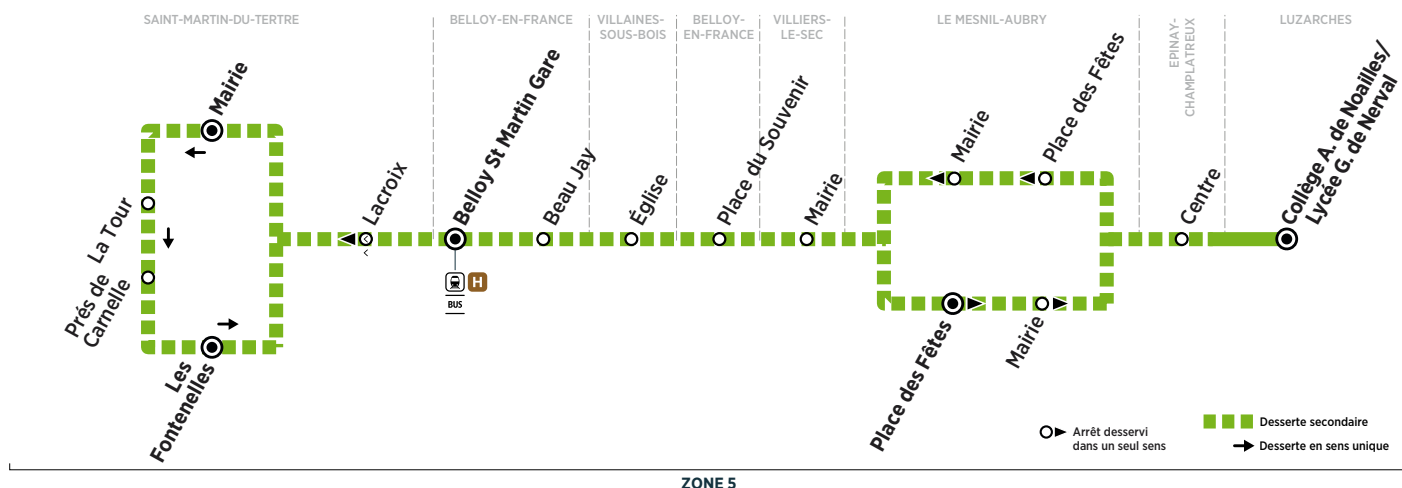

BUS 47 LUZARCHES → ST-MARTIN-DU-TERTRE

Horaires valables du 2 septembre 2019 au 3 juillet 2020 en période scolaire

ZONE 5

Du lundi au vendredi

LUZARCHES	Collège A. de Noailles/Lycée G. de Nerval	11:40	12:40	15:40	16:40	17:40	17:40	17:40
EPINAY-CHAMPLÂTREUX	Centre	11:44	12:44	15:44	16:44	17:44		17:44
LE MESNIL-AUBRY	Place des Fêtes	11:48	12:48	15:48	16:48	17:48		17:48
	Mairie	11:49	12:49	15:49	16:49	17:49		17:49
VILLIERS-LE-SEC	Mairie	11:55	12:55	15:55	16:55	17:55		17:55
BELLOY-EN-FRANCE	Place du Souvenir	11:59	12:59	15:59	16:59	17:59		17:59
VILLAINES-SOUS-BOIS	Église	12:02	13:02	16:02	17:02	18:02		18:02
BELLOY-EN-FRANCE	Beau Jay	12:03	13:03	16:03	17:03	18:03		18:03
	Belloy St Martin Gare	12:06	13:06	16:06	17:06	18:06		18:06
SAINT-MARTIN-DU-TERTRE	Lacroix	12:09	13:09	16:09	17:09		17:49	18:09
	Mairie	12:10	13:10	16:10	17:10		17:50	18:10
	La Tour	12:11	13:11	16:11	17:11		17:51	18:11
	Près de Carnelle	12:13	13:13	16:13	17:13		17:53	18:13
	Les Fontenelles	12:16	13:16	16:16	17:16		17:56	18:16

Circule le mercredi uniquement en période scolaire.

Circule les lundis, mardis, jeudis et vendredis uniquement en période scolaire.

Afin de s'adapter au mieux aux horaires des établissements scolaires, les horaires de cette ligne sont susceptibles d'être modifiés : la semaine de la rentrée, la dernière semaine de l'année scolaire et pendant les périodes d'examen.

Pour en savoir plus, consultez notre site www.keolis-cif.com

Bon à savoir

- Pas de service les samedis, dimanches et jours fériés.

- Nos conducteurs s'efforcent en permanence de respecter ces horaires. Les conditions de circulation peuvent toutefois causer occasionnellement des retards.

Contact
Keolis CIF

01 48 62 38 33
Keolis-CIF.com
vianavigo.com