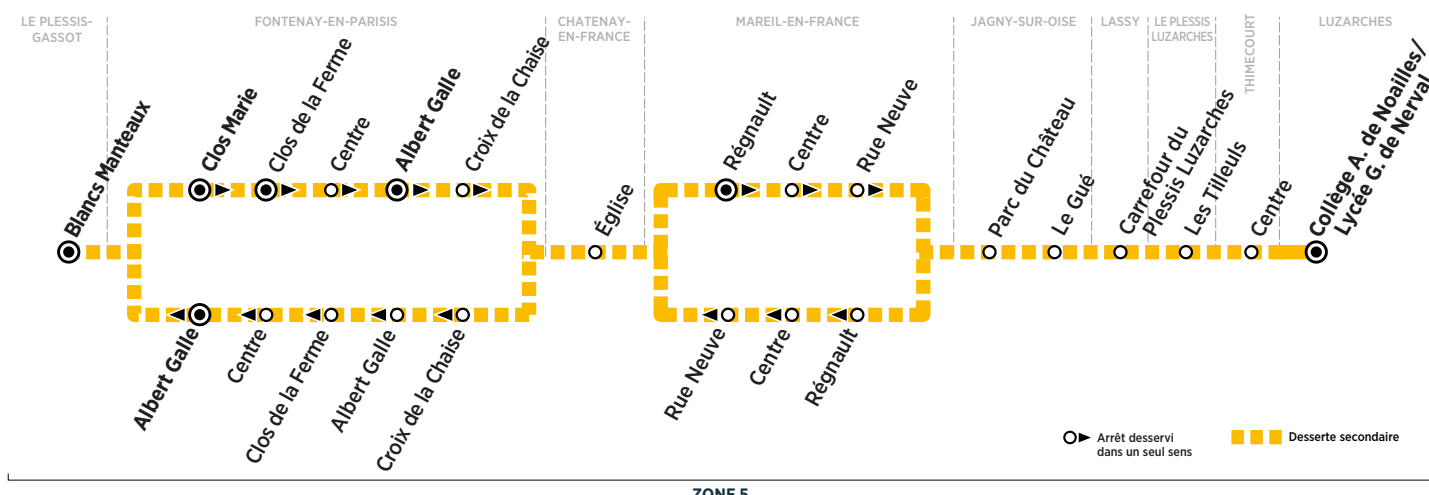

Afin de s'adapter au mieux aux horaires des établissements scolaires, les horaires de cette ligne sont susceptibles d'être modifiés : la semaine de la rentrée, la dernière semaine de l'année scolaire et pendant les périodes d'examen.

Contact
Keolis CIF

01 48 62 38 33
Keolis-CIF.com
vianavigo.com

BUS 46 LUZARCHES → LE PLESSIS-GASSOT

Horaires valables du 2 septembre 2019 au 3 juillet 2020 en période scolaire

Du lundi au vendredi

LUZARCHES	Collège A. de Noailles/Lycée G. de Nerval	11:40	11:40	12:40	12:40	15:40	15:40	15:40	16:40	16:40	16:40	17:40	17:40	17:40
THIMECOURT	Centre		11:46	12:46		15:46	15:46		16:46	16:46		17:46	17:46	
LE PLESSIS-LUZARCHES	Les Tilleuls		11:50	12:50		15:50	15:50		16:50	16:50		17:50	17:50	
LASSY	Carrefour du Plessis Luzarches		11:52	12:52		15:52	15:52		16:52	16:52		17:52	17:52	
JAGNY-SOUS-BOIS	Le Gué		11:55	12:55		15:55	15:55		16:55	16:55		17:55	17:55	
	Parc du Château		11:56	12:56		15:56	15:56		16:56	16:56		17:56	17:56	
MAREIL-EN-FRANCE	Regnault		12:01	13:01		16:01	16:01		17:01	17:01		18:01	18:01	
	Centre		12:02	13:02		16:02	16:02		17:02	17:02		18:02	18:02	
	Rue Neuve		12:03	13:03		16:03	16:03		17:03	17:03		18:03	18:03	
CHATENAY-EN-FRANCE	Église		12:07	13:07		16:07	16:07		17:07	17:07		18:07	18:07	
FONTENAY-EN-PARISIS	Croix de la Chaise		12:11	13:11		16:11	16:11		17:11	17:11		18:11	18:11	
	Albert Galle						16:15			17:15			18:15	
	Clos de la Ferme	11:51		12:51		15:51		16:18	16:51		17:18	17:51		18:18
	Centre	11:53		12:53		15:53		16:20	16:53		17:20	17:53		18:20
	Albert Galle	11:56		12:56		15:56			16:56			17:56		
LE PLESSIS-GASSOT	Blancs Manteaux		12:20	13:20		16:20	16:26		17:20	17:26		18:20	18:26	