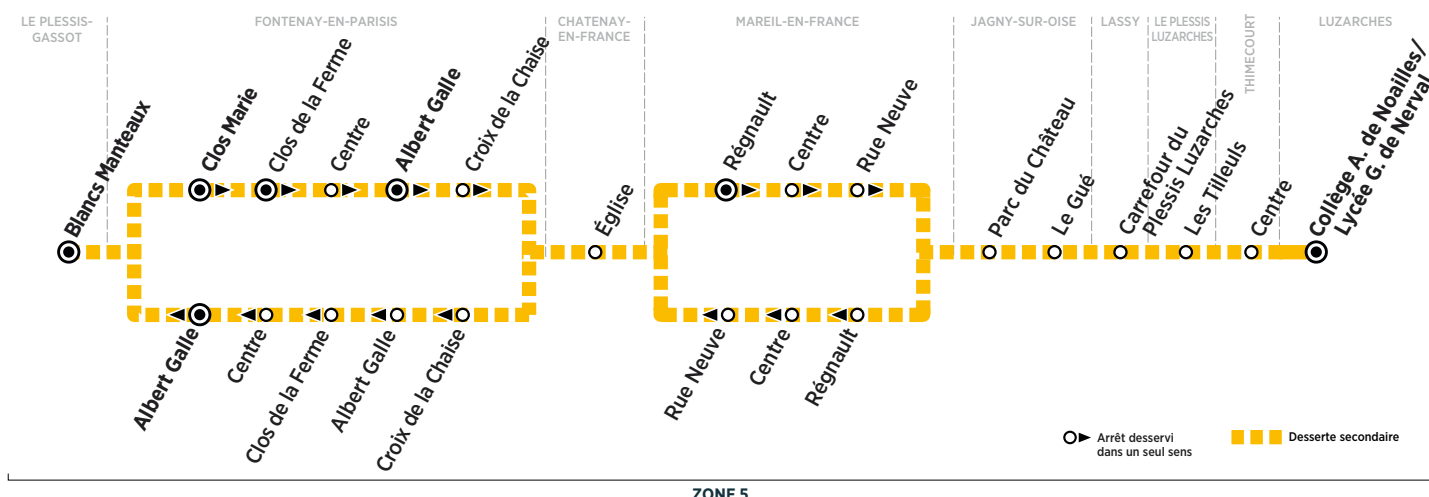

BUS 46 LE PLESSIS-GASSOT → LUZARCHES

Horaires valables du 2 septembre 2019 au 3 juillet 2020 en période scolaire

ZONE 5

Du lundi au vendredi

FONTENAY-EN-PARISIS	Clos Marie	7:43				
	Clos de la Ferme		8:50			
	Centre	7:44	8:52			
	Albert Galle	7:42	8:55			
	Croix de la Chaise	7:44	8:57			
LE PLESSIS-GASSOT	Blancs Manteaux		7:31			
CHATENAY-EN-FRANCE	Église		7:42			
MAREIL-EN-FRANCE	Regnauld	7:47	8:49			
	Centre	7:48	8:50			
	Rue Neuve	7:49	8:51			
JAGNY-SOUS-BOIS	Parc du Château	7:52	8:54			
	Le Gué	7:54	8:56			
LASSY	Carrefour du Plessis Luzarches	7:57	8:59			
LE PLESSIS-LUZARCHES	Les Tilleuls	7:59	9:01			
THIMECOURT	Centre	8:03	9:05			
LUZARCHES	Collège A. de Noailles/Lycée G. de Nerval	7:55	7:56	8:09	9:08	9:11

Afin de s'adapter au mieux aux horaires des établissements scolaires, les horaires de cette ligne sont susceptibles d'être modifiés : la semaine de la rentrée, la dernière semaine de l'année scolaire et pendant les périodes d'examen.