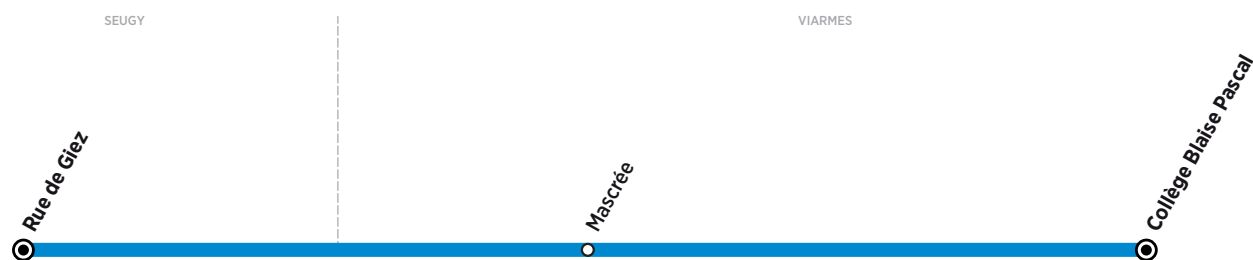

BUS 38 SEUGY → VIARMES

Horaires valables du 2 septembre 2019 au 3 juillet 2020 en période scolaire

ZONE 5

Du lundi au vendredi

SEUGY	Rue de Giez	8:20	9:20
VIARMES	Mascrée	8:22	9:22
	Collège Blaise Pascal	8:27	9:27

Afin de s'adapter au mieux aux horaires des établissements scolaires, les horaires de cette ligne sont susceptibles d'être modifiés : la semaine de la rentrée, la dernière semaine de l'année scolaire et pendant les périodes d'examen.