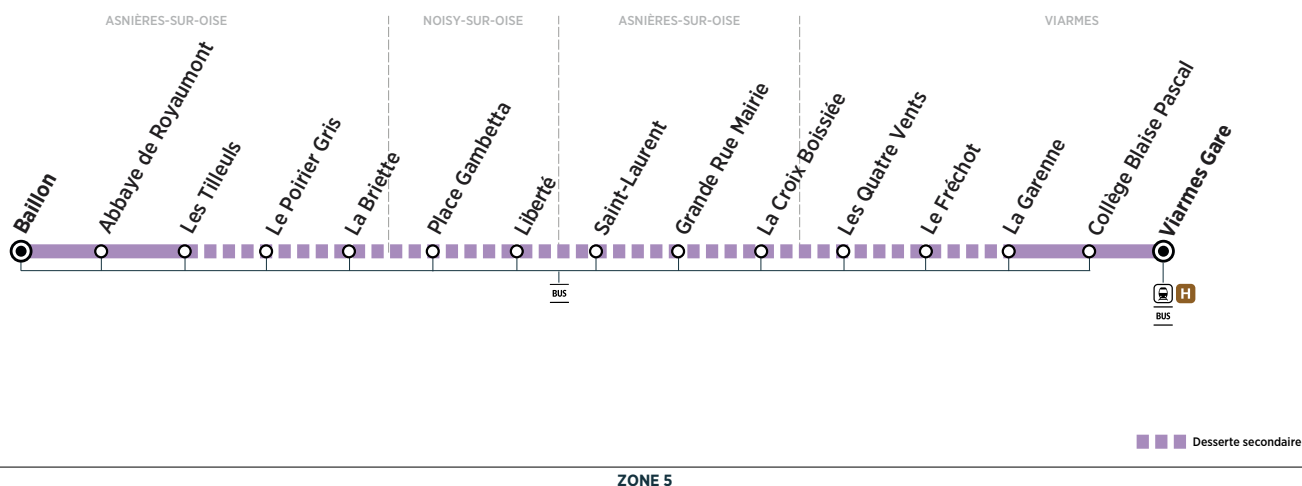

BUS 14 ASNIÈRES-SUR-OISE → VIARMES

Horaires valables du 26 août 2019 au 23 août 2020

ZONE 5

Du lundi au vendredi

ASNIÈRES-SUR-OISE	Baillon	5:54	6:24	6:54	7:23	7:53	17:42	18:12	18:42	19:12	19:42
	Abbaye de Royaumont	5:56	6:26	6:56	7:25	7:55	17:44	18:14	18:44	19:14	19:44
	Les Tilleuls	5:58	6:28	6:58	7:27	7:57	17:46	18:16	18:46	19:16	19:46
	Le Poirier Gris	5:59	6:29	6:59	7:28	7:58					
	La Briette	6:00	6:30	7:00	7:29	7:59					
NOISY-SUR-OISE	Place Gambetta	6:06	6:36	7:06	7:35	8:05					
	Liberté	6:07	6:37	7:07	7:36	8:06					
ASNIÈRES-SUR-OISE	St Laurent	6:10	6:40	7:10	7:39	8:09					
	Grande Rue Mairie	6:11	6:41	7:11	7:40	8:10					
	La Croix Boissière	6:12	6:42	7:12	7:41	8:11					
VIARMES	Les Quatre Vents	6:14	6:44	7:14	7:43	8:13					
	Le Fréchet	6:15	6:45	7:15	7:44	8:14	17:48	18:18	18:48	19:18	19:48
	La Garenne	6:16	6:46	7:16	7:45	8:15	17:49	18:19	18:49	19:19	19:49
	Collège Blaise Pascal	6:17	6:47	7:17	7:46	8:16	17:50	18:20	18:50	19:20	19:50
	Viarmes Gare	6:20	6:50	7:20	7:50	8:20	17:53	18:23	18:53	19:23	19:53
	Départ* Train H vers Paris	6:25	6:55	7:25	7:55	8:25	17:58	18:28	18:58	19:27	19:57