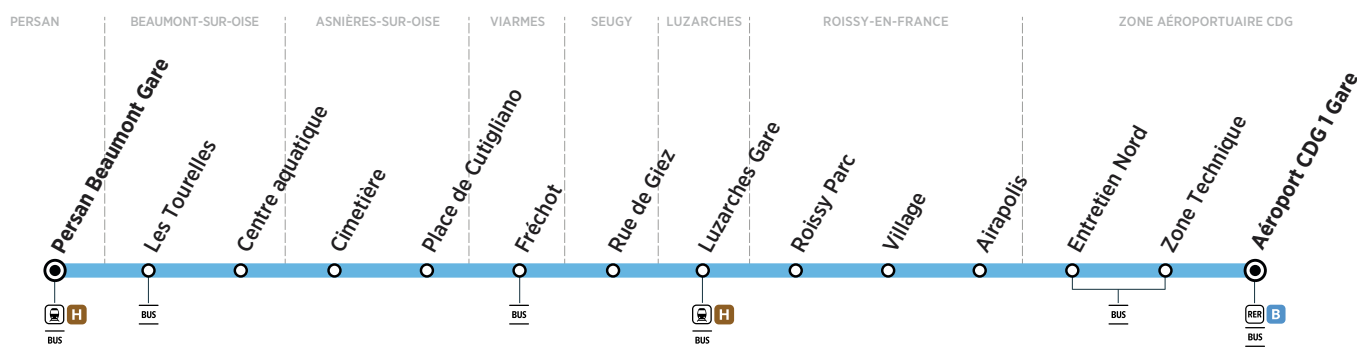

BUS Express 100 PERSAN BEAUMONT → ZONE AÉROPORTUAIRE CDG

Horaires valables du 27 août 2019 au 30 août 2020

ZONE 5

Du lundi au vendredi

PERSAN	Persan Beaumont Gare	4:30	5:30	6:00	6:30	7:00	7:30	8:00	8:30	9:00	10:00	11:00	12:00	13:00
BEAUMONT-SUR-OISE	Les Tourelles	4:33	5:33	6:03	6:33	7:03	7:33	8:03	8:33	9:03	10:03	11:03	12:03	13:03
	Centre aquatique	4:34	5:34	6:04	6:34	7:04	7:34	8:04	8:34	9:04	10:04	11:04	12:04	13:04
ASNIERES-SUR-OISE	Cimetière	4:40	5:40	6:10	6:40	7:10	7:40	8:10	8:40	9:10	10:10	11:10	12:10	13:10
	Place de Cutigliano	4:41	5:41	6:11	6:41	7:11	7:41	8:11	8:41	9:11	10:11	11:11	12:11	13:11
VIARMES	Fréchet	4:43	5:43	6:13	6:43	7:13	7:43	8:13	8:43	9:13	10:13	11:13	12:13	13:13
SEUGY	Rue de Giez	4:47	5:47	6:17	6:47	7:17	7:47	8:17	8:47	9:17	10:17	11:17	12:17	13:17
LUZARCHES	Luzarches Gare	4:51	5:51	6:21	6:51	7:21	7:51	8:21	8:51	9:21	10:21	11:21	12:21	13:21
ROISSY-EN-FRANCE	Roissy Parc	5:07	6:07	6:37	7:07	7:43	8:13	8:43	9:17	9:37	10:37	11:37	12:37	13:37
	Village	5:09	6:09	6:39	7:09	7:45	8:15	8:45	9:19	9:39	10:39	11:39	12:39	13:39
	Airapolis	5:11	6:11	6:41	7:11	7:47	8:17	8:47	9:21	9:41	10:41	11:41	12:41	13:41
ZONE AÉROPORTUAIRE CDG	Entretien Nord	5:14	6:14	6:44	7:14	7:50	8:20	8:50	9:24	9:44	10:44	11:44	12:44	13:44
	Zone Technique	5:16	6:16	6:46	7:16	7:52	8:22	8:52	9:26	9:46	10:46	11:46	12:46	13:46
	Aéroport CDG1 Gare	5:20	6:20	6:50	7:20	7:56	8:26	8:56	9:30	9:50	10:50	11:50	12:50	13:50