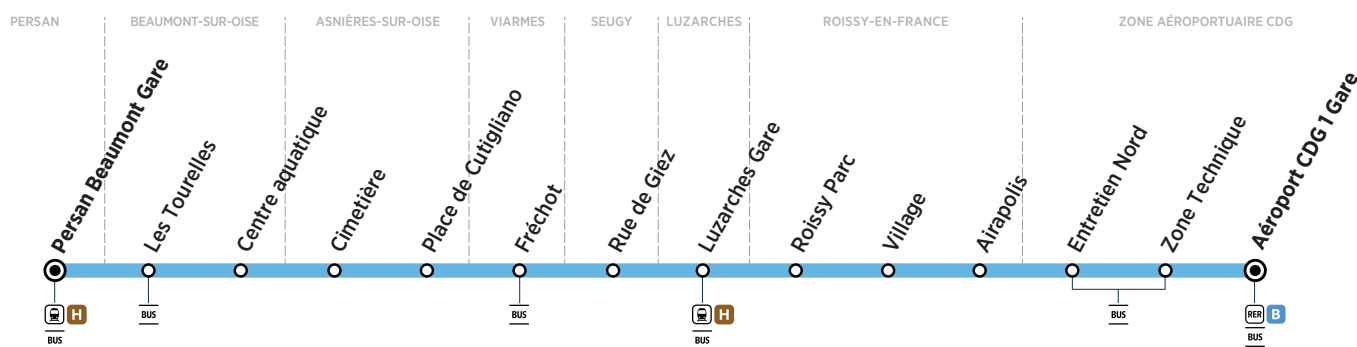

BUS Express 100 PERSAN BEAUMONT → ZONE AÉROPORTUAIRE CDG

Horaires valables du 27 août 2019 au 30 août 2020

ZONE 5

Samedi, dimanche et jours fériés

PERSAN	Persan Beaumont Gare	5:00	6:00	7:00	8:00	9:00	10:00	11:00	12:00	13:00
BEAUMONT-SUR-OISE	Les Tourelles	5:03	6:03	7:03	8:03	9:03	10:03	11:03	12:03	13:03
	Centre aquatique	5:04	6:04	7:04	8:04	9:04	10:04	11:04	12:04	13:04
ASNIERES-SUR-OISE	Cimetière	5:10	6:10	7:10	8:10	9:10	10:10	11:10	12:10	13:10
	Place de Cutigliano	5:11	6:11	7:11	8:11	9:11	10:11	11:11	12:11	13:11
VIARMES	Fréchet	5:13	6:13	7:13	8:13	9:13	10:13	11:13	12:13	13:13
SEUGY	Rue de Giez	5:17	6:17	7:17	8:17	9:17	10:17	11:17	12:17	13:17
LUZARCHES	Luzarches Gare	5:21	6:21	7:21	8:21	9:21	10:21	11:21	12:21	13:21
ROISSY-EN-FRANCE	Roissy Parc	5:37	6:37	7:37	8:37	9:37	10:37	11:37	12:37	13:37
	Village	5:39	6:39	7:39	8:39	9:39	10:39	11:39	12:39	13:39
	Airapolis	5:41	6:41	7:41	8:41	9:41	10:41	11:41	12:41	13:41
ZONE AÉROPORTUAIRE CDG	Entretien Nord	5:44	6:44	7:44	8:44	9:44	10:44	11:44	12:44	13:44
	Zone Technique	5:46	6:46	7:46	8:46	9:46	10:46	11:46	12:46	13:46
	Aéroport CDG1 Gare	5:50	6:50	7:50	8:50	9:50	10:50	11:50	12:50	13:50